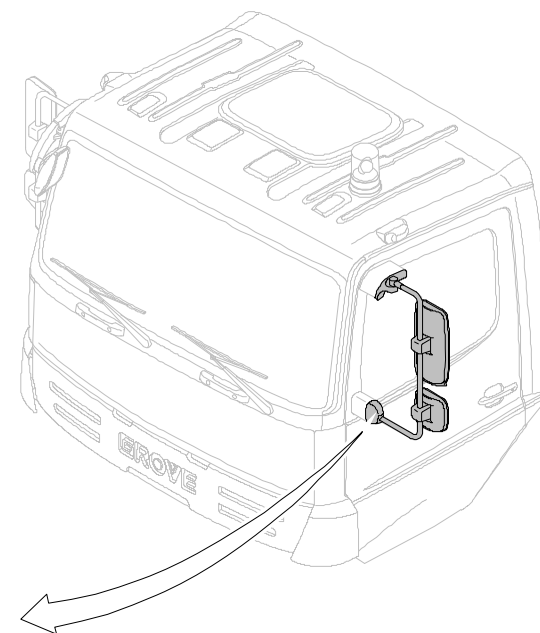

GROVE

SPIEGEL
MIRROR

BILDТАФЕЛ
PICTORIAL DISPLAY

**GMK 5130
BE 550
G 000**

04.11

3144696-ETL #

1/3

GROVESPIEGEL
MIRRORBILDТАFЕL
PICTORIAL DISPLAY**GMK 5130**
BE 550
G 000